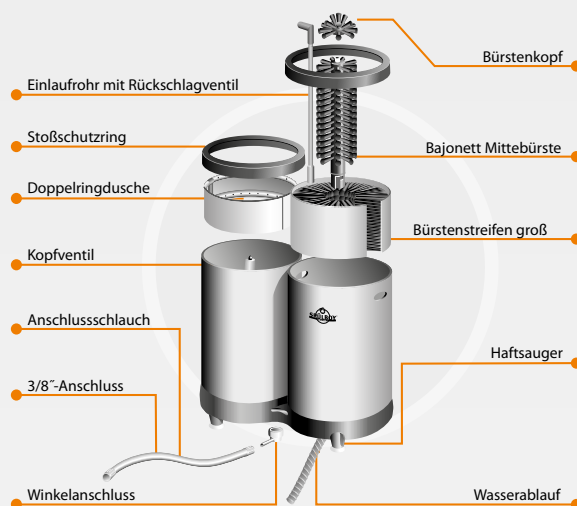

Mit der bewährten flexiblen Teleskopspülung und der raffinierten Doppelring - dusche wird jedes Glas inklusive Stiel und Fuß bis zu einer Tiefe von 24 cm in dem Nachspültopf mit frischem Wasser klargespült. Das ausgeklügelte

Durch unsere biologisch abbaubaren, nicht toxischen original Spülboy® Reini - gungstabletten, können Sie das Schmutzwasser bedenkenlos ablaufen lassen. Kompromisslos saubere Gläser auch ohne Spülbecken! Dank des Spülboy® Twin Go T Portable steht dem nächsten mobilen, hygienisch einwandfreien Spülein - satz nichts mehr im Wege.

Der richtige Anschluss
Wir haben für jeden Wasseranschluss den passenden Adapter.

Twin-Go T Portable
Der Wasserablauf macht den Portable unabhängig von Thekenbecken.

TWIN-GO T Portable

Bewährter Spülboy® mit neuer technischer Raffinesse. Das robuste 2-Topf Gerät hat als „Twin-Go T“ die gleiche, flexible Teleskop-Nachspülung vom Neptun T2000. So spülen Sie auch hier alle Gläser inklusive Stiel und Fuß, bis zu einer Tiefe von 24 cm.

Technische Daten:

- Länge: 37,5 cm
- Breite: 18,5 cm
- Höhe: 32,5 cm
- Topf ø: 18 cm
- Gewicht: 2,9 kg

Twin-Go T Portable Art.-No. • 1552

Schäfer Produkte GmbH
Simonshöfchen 53
42327 Wuppertal
Telefon +49 (0)202 69532-0
Fax +49 (0)202 69532-10
Mail info@spuelboy.de
www.spuelboy.de